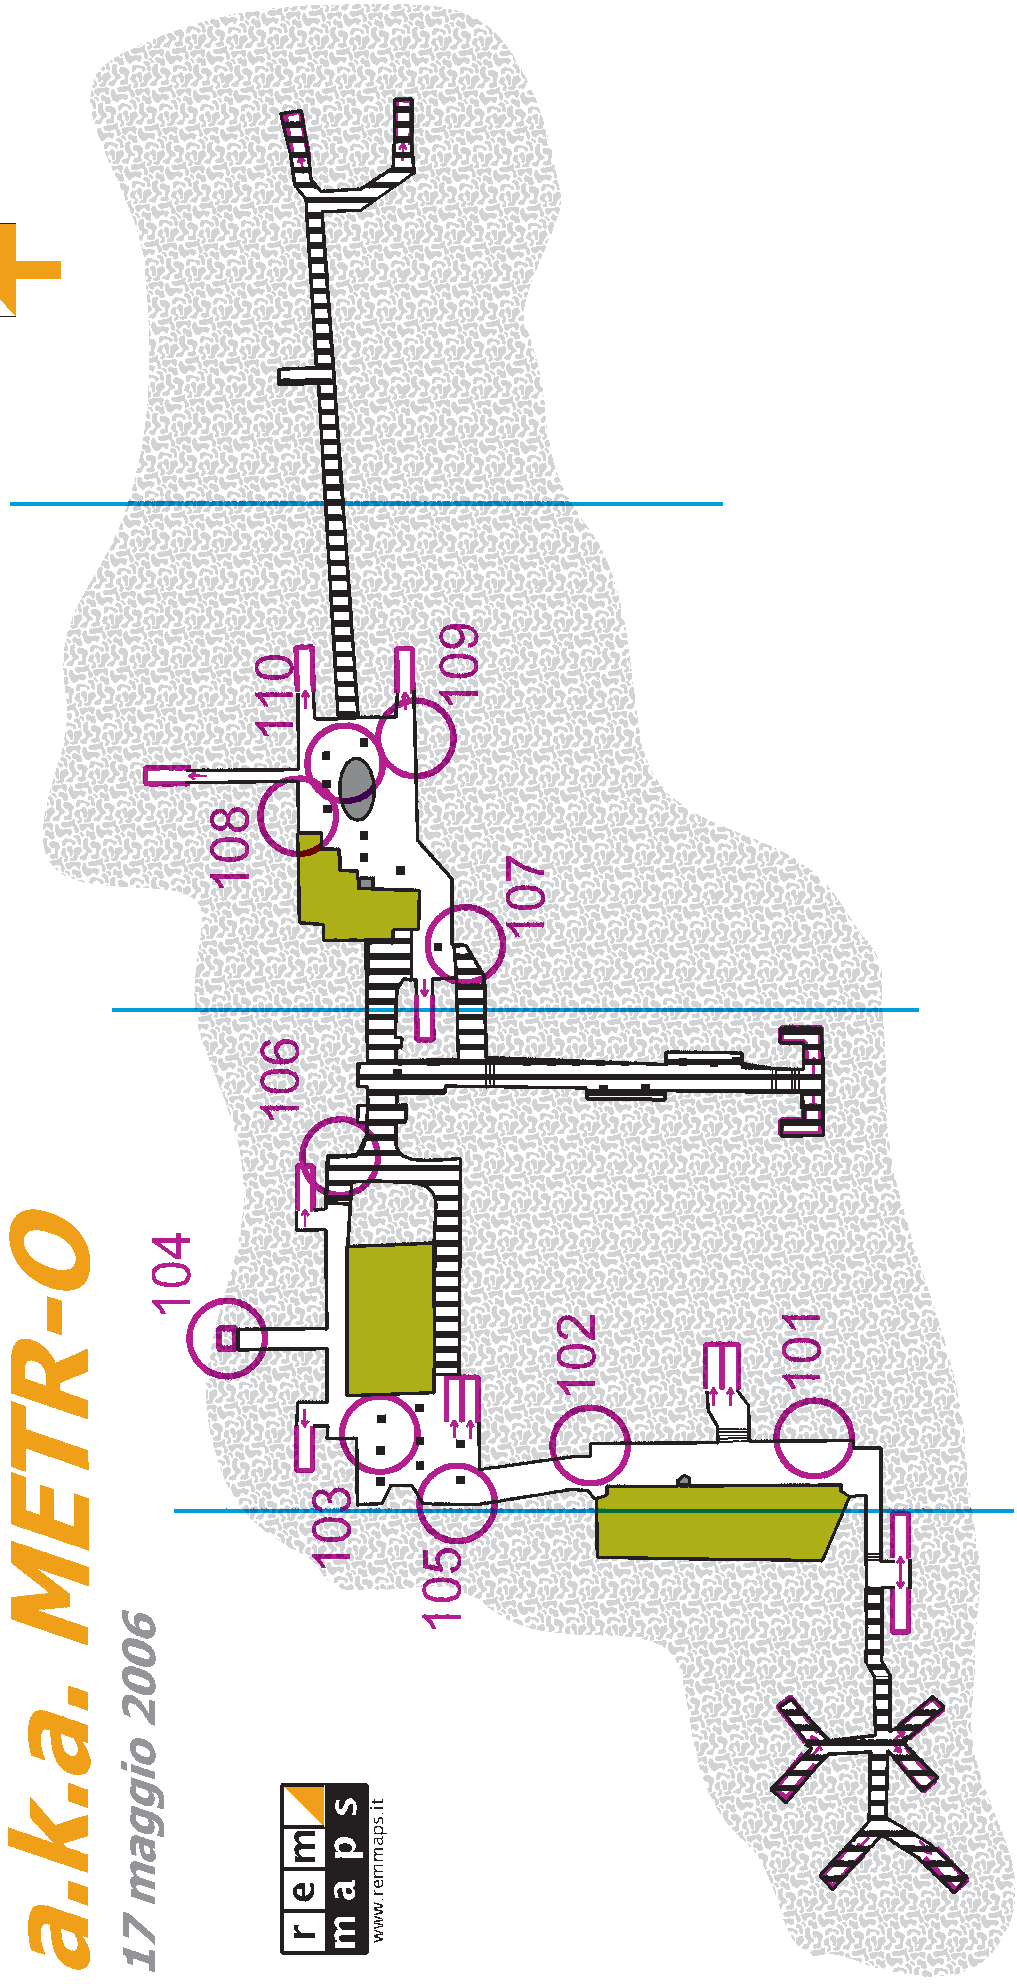

MILANO NOTTE 2006

a.k.a. METR-O

17 maggio 2006

piiazza DUOMO
SOTTO SCALA 1:1500
rilievo e disegno:
remo madella
maggio 2006